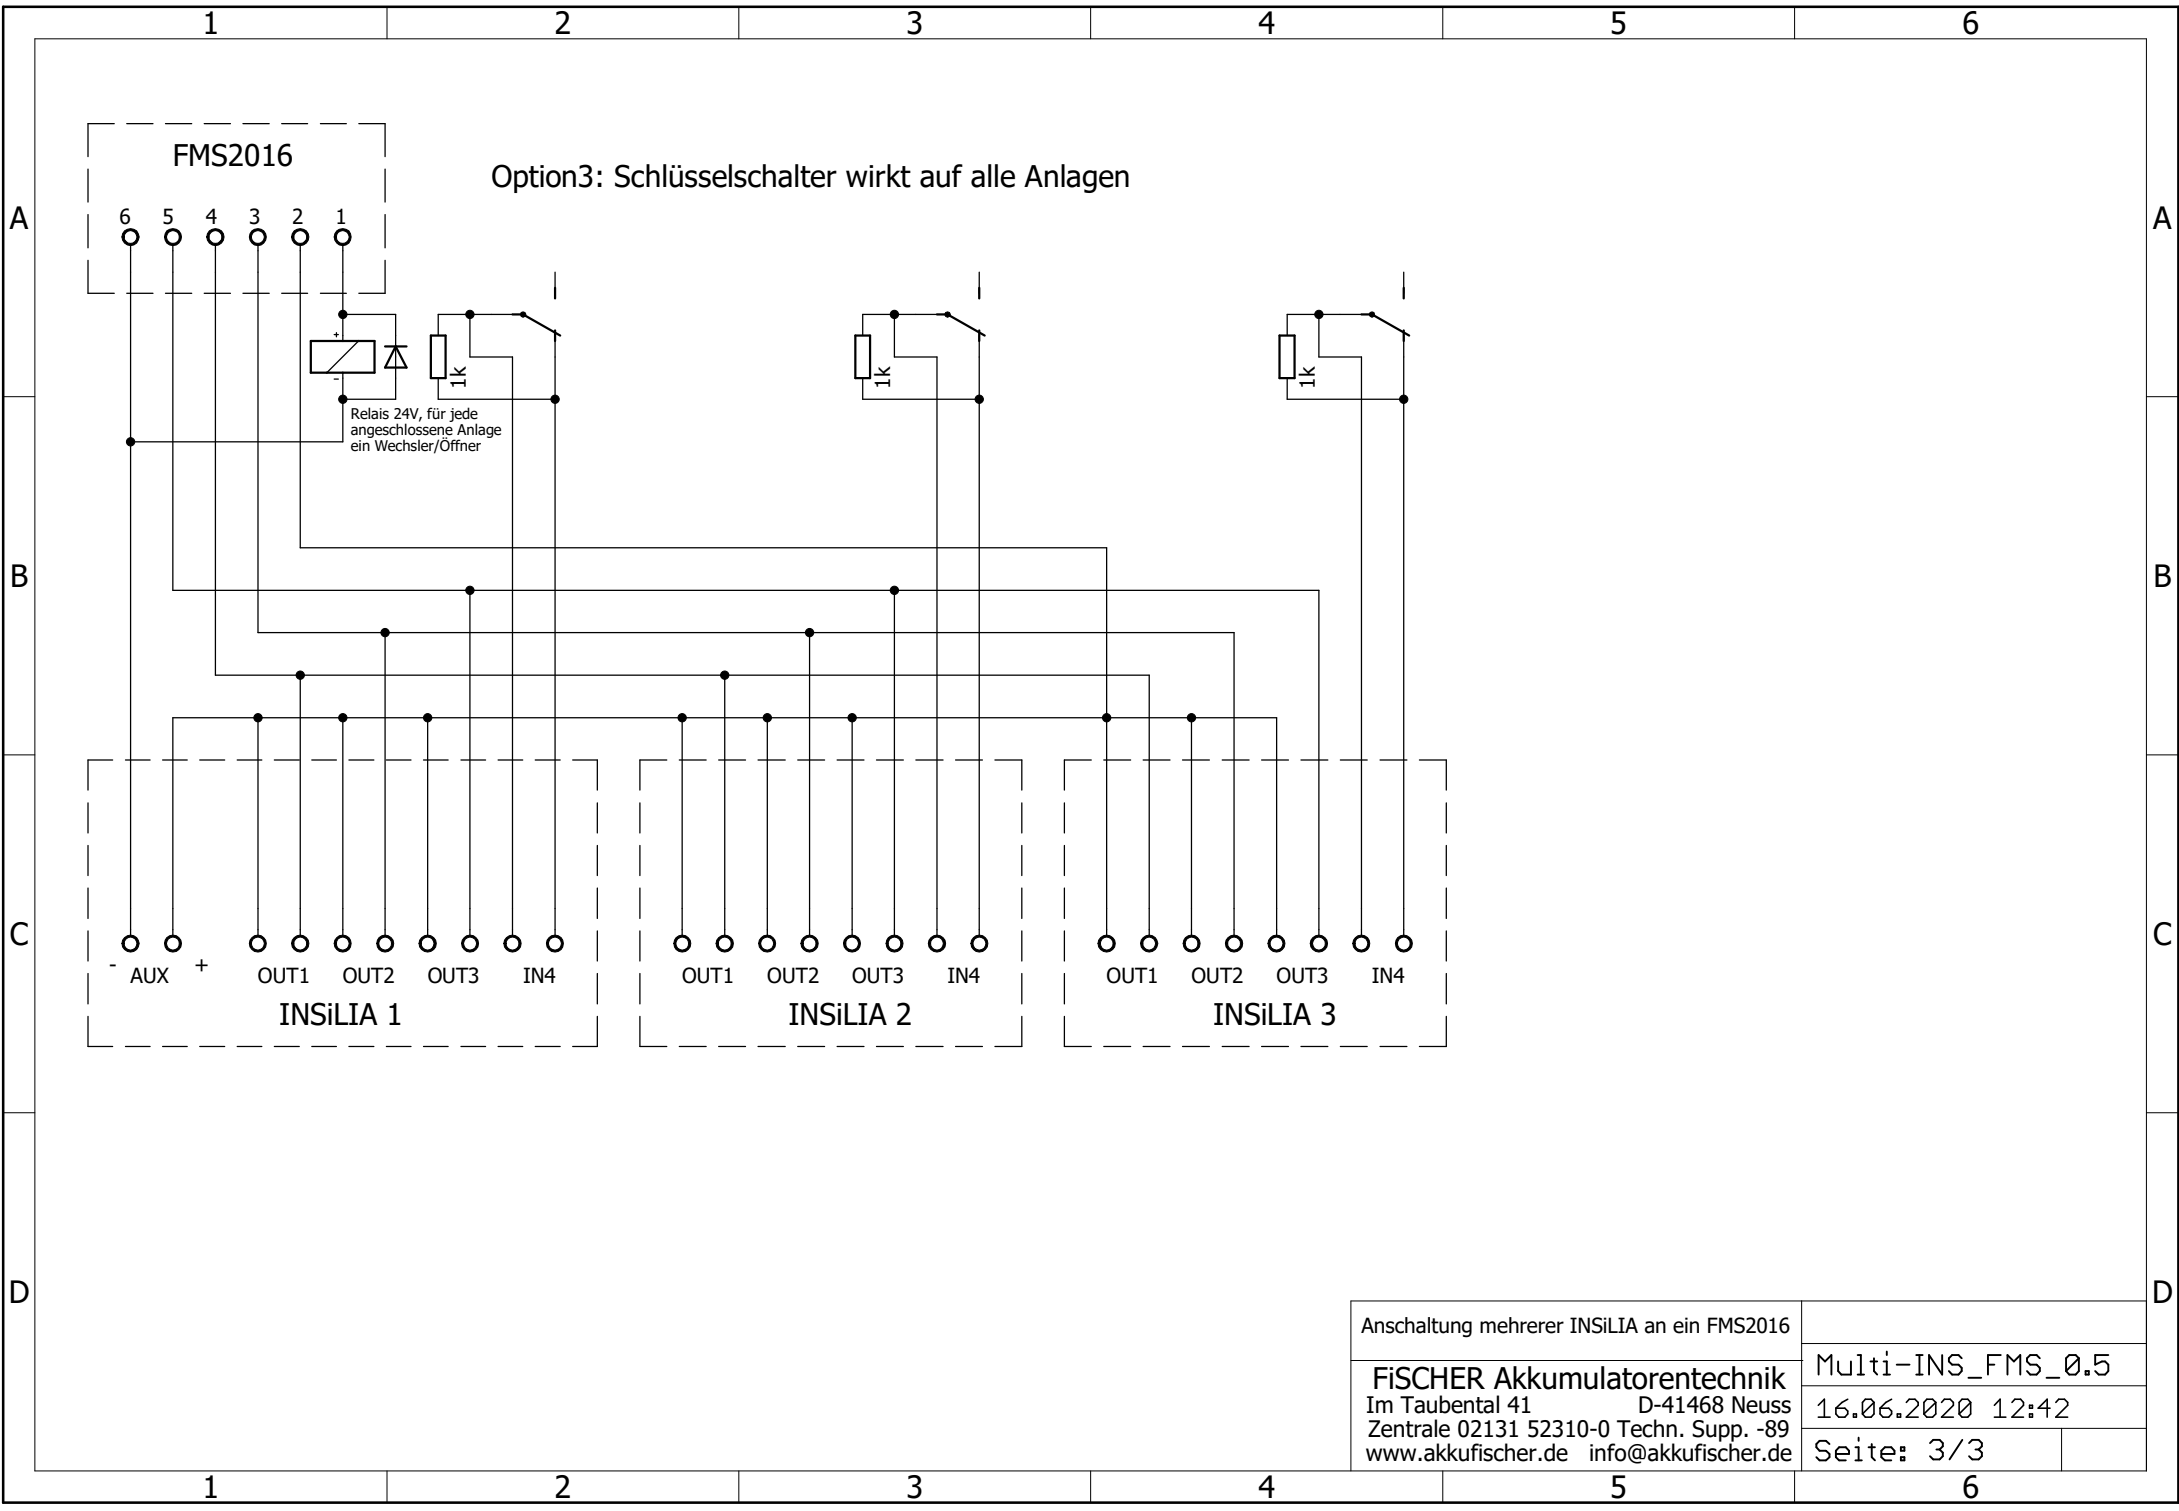

Anschaltung mehrerer INSiLIA an ein FMS2016	
Multi-INS_FMS_0.5	
FiSCHER Akkumulatorentechnik Im Taubental 41 D-41468 Neuss Zentrale 02131 52310-0 Techn. Supp. -89 www.akkufischer.de info@akkufischer.de	
16.06.2020 12:42	
Seite: 3/3