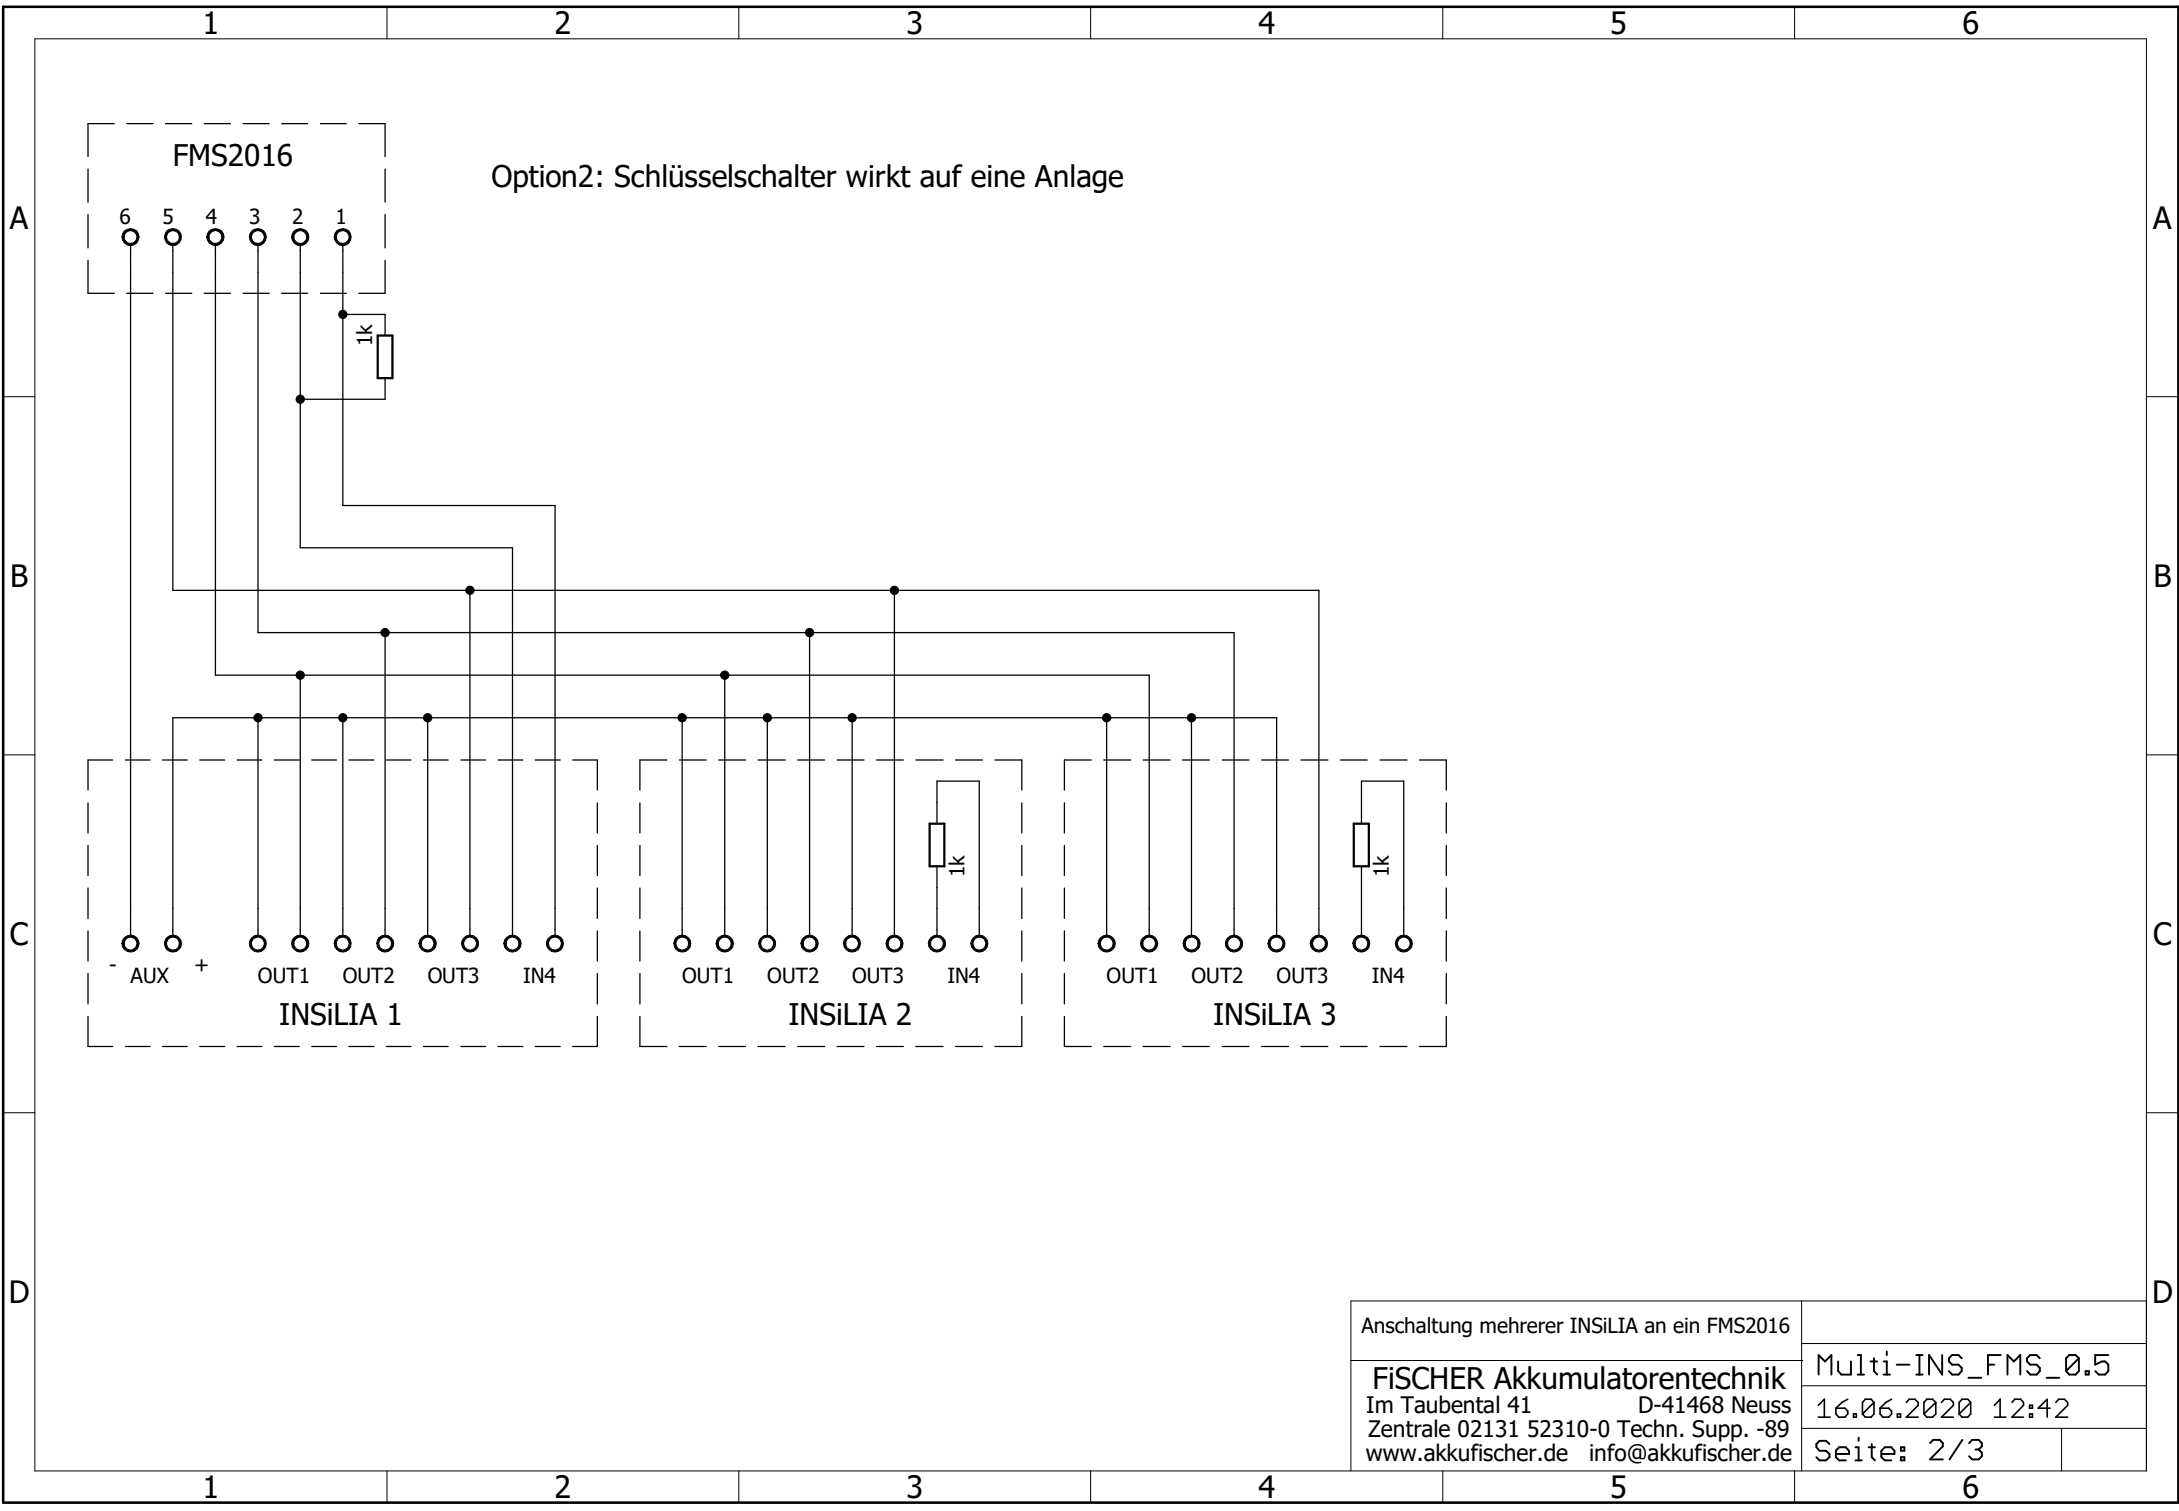

Anschaltung mehrerer INSiLIA an ein FMS2016		
FiSCHER Akkumulatorentechnik		Multi-INS_FMS_0.5
Im Taubental 41 Zentrale 02131 52310-0 Techn. Supp. -89 www.akkufischer.de info@akkufischer.de	D-41468 Neuss	16.06.2020 12:42
		Seite: 1/3